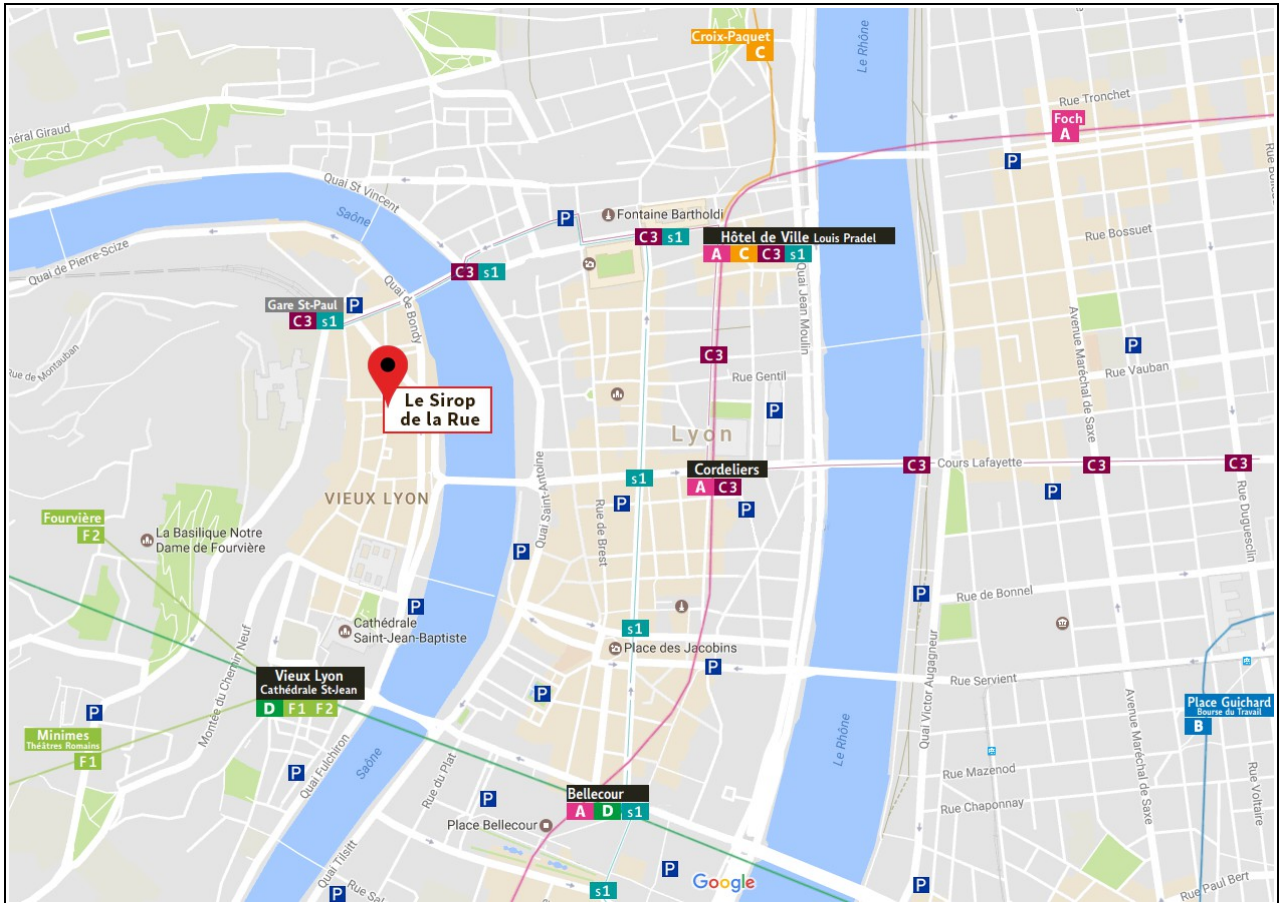

Comment venir au Sirop de la Rue ?

1, rue Saint Jean - 69005 LYON

Tél : 09.51.36.69.05

Plan général

Plan du Vieux Lyon